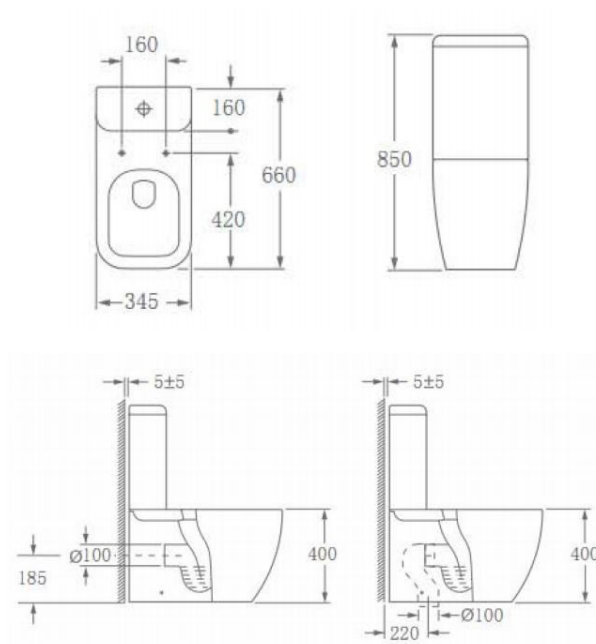

SUN – VLOER WC PACK - 345 X 850 X 660 MM

SKU 049120

AFBEELDING

MAATTEKENING

01.2017

Afmetingen en assortiment kunnen worden gewijzigd zonder voorafgaandelijk bericht.

F049115N

Type Toiletten	Closet Pack, rimless
Materiaal	Porselein
Kleur	Wit
Afwerking	Glanzend
Montage	vloerstaande
Met WC-zitting	Ja – dunne
Type WC-zitting	Soft-close & Take-off
Materiaal en Kleur WC-zitting	Wit duroplast
Met jachtbak	Ja
Type spoelmechanisme	Standaard
Type uitgang	P-sifon
Gewicht	47 kg
Garantie	5 jaar
Extra's	met S-extensie inclusief
Met bevestigingsmateriaal	Ja