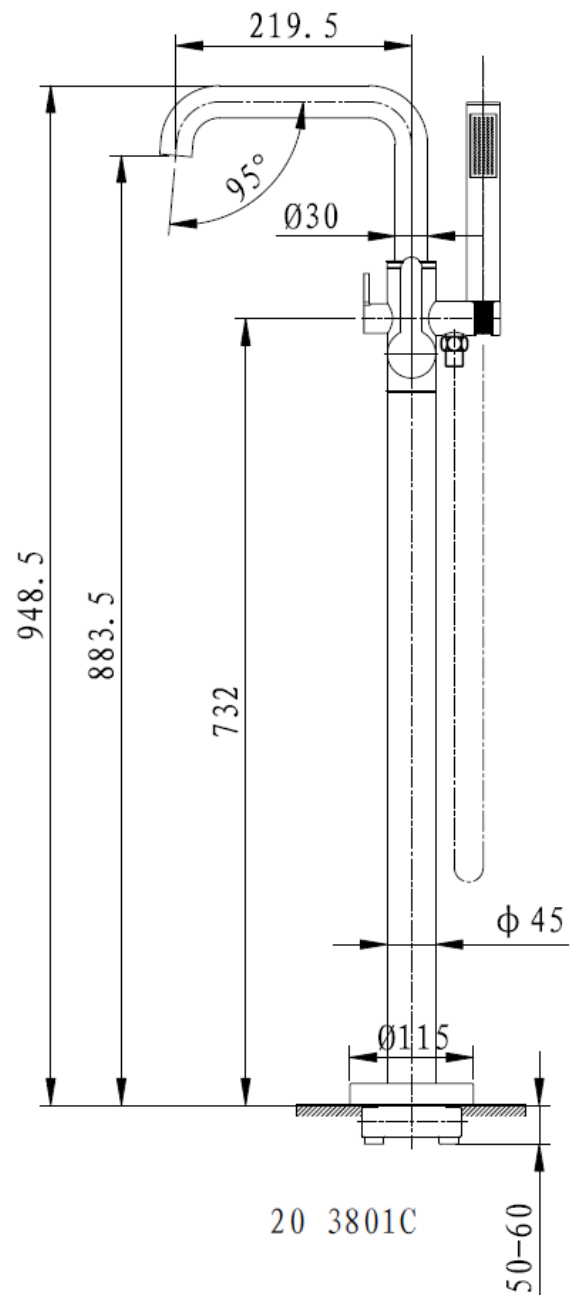

LANA

SKU 157149

AFBEELDING:

MAATTEKENING:

01.2016

F157149N

Afmetingen en assortiment kunnen worden gewijzigd zonder voorafgaandelijk bericht

Type kraan	VRIJSTAANDE BADMENGKRAAN
Afwerking	Chroom
Materiaal	Messing
Debiet bij 3 bar	17 l/min
Type uitloop	Draaibare uitloop, sprong 219,5mm
Type straalbreker	Neoperl, M24x1
Type aansluiting	Inbouwdeel meegeleverd, hoogte min 50mm – max 60mm
Type binnenwerk	Keramische schijven (sedal)
Keerkleppen	Neoperl DW14 – DN10 (in de handdouche)
Greep	Metaal, H en C markering
Debiet handdouche 3 bar	14 l/min
Handdouche	ABS, 1 jet
Antikalk noppen	Ja
Flexibel	Metaal met conische moeren, L= 150cm
Keuringen	Belgaqua
Netto gewicht	3.8 kg
Garantie	5 jaar
Extra's	Voor wisselstukken zie explosietekening