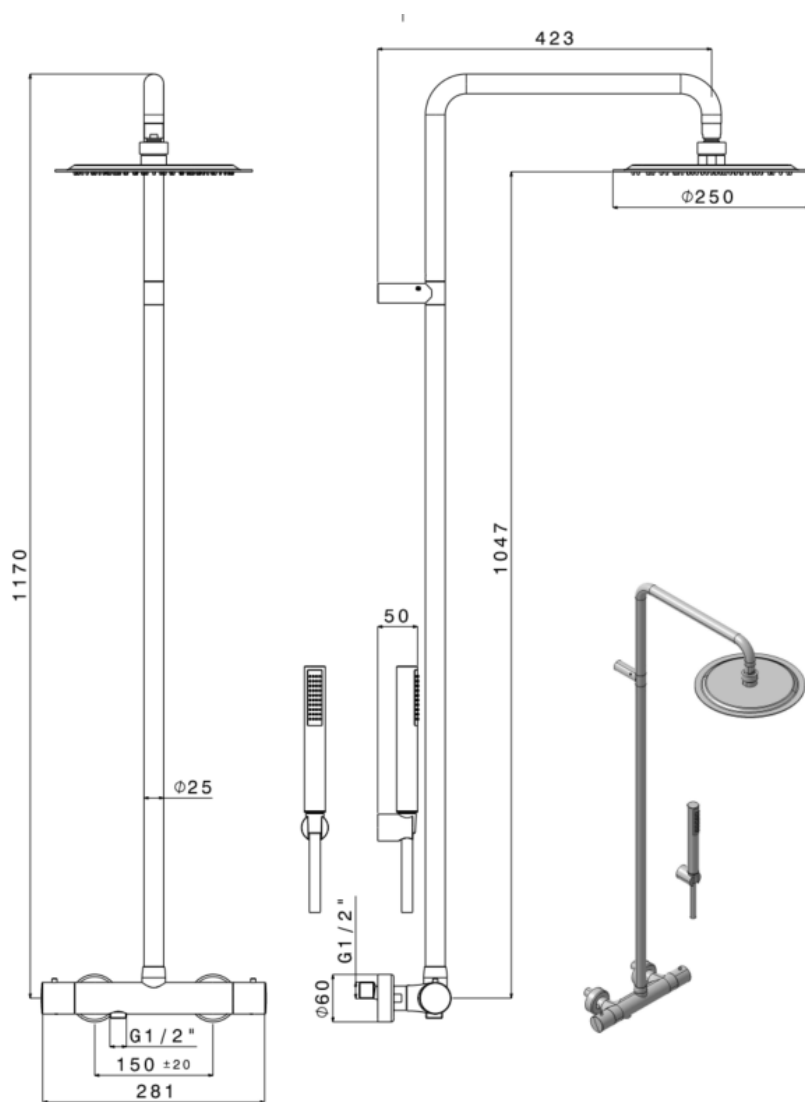

NERO – THERMOSTATISCHE DOUCHESYSTEEM – ZWART MAT

SKU 156545

AFBEELDING:

MAATTEKENING:

Type	Douchesysteem met handdoucheset
Afwerking	Zwart mat
Materiaal	Messing
Type aansluiting	Universeel: 1/2"
Type binnenwerk	Keramisch
Greep	Metaal
Bevestiging	Wandmontage
Waterbesparend	Ja
ECO greep	Nee
Koud lichaam	Ja
38°C veiligheidsblokkering	Ja
Debiet handdouche 3 bar	11.3 l/min
Debiet hoofddouche 3 bar	9 l/min
Antikalk noppen	Ja
Flexibel	PVC, L= 150 cm
Handdouche	ABS, 1 jet
Hoofddouche	Messing, Ø 250 mm
Keuringen	ACS, Belgaqua
Netto gewicht	5 kg
Garantie	5 jaar
Extra	Anti-twist, anti-kink, inclusief bevestiging